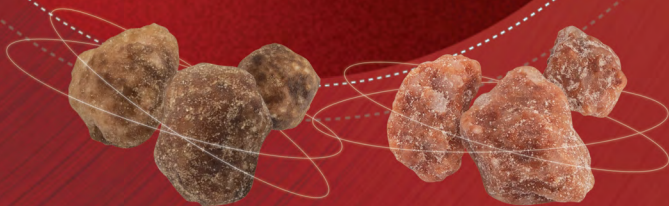

Quem
escolhe

**Performa
Ultra**

colhe
mais.

Um mix único e equilibrado
entre K-Mag e Aspire em
um único produto.

Performa Ultra

é um fertilizante ideal para quem busca mais versatilidade na aplicação. Seus multinutrientes em quantidades balanceadas: Potássio, Magnésio, Enxofre e Boro, proporcionam uma lavoura mais vigorosa e produtiva.

Por ser uma combinação do K-Mag com o Aspire, proporciona maior qualidade e aumento no peso de grãos, com o máximo rendimento operacional.

A presença do Boro em forma de borato de Cálcio e borato de Sódio, além do Magnésio de alta solubilidade, fornece alta nutrição na quantidade adequada durante todo o ciclo da cultura, garantindo um resultado surpreendente!