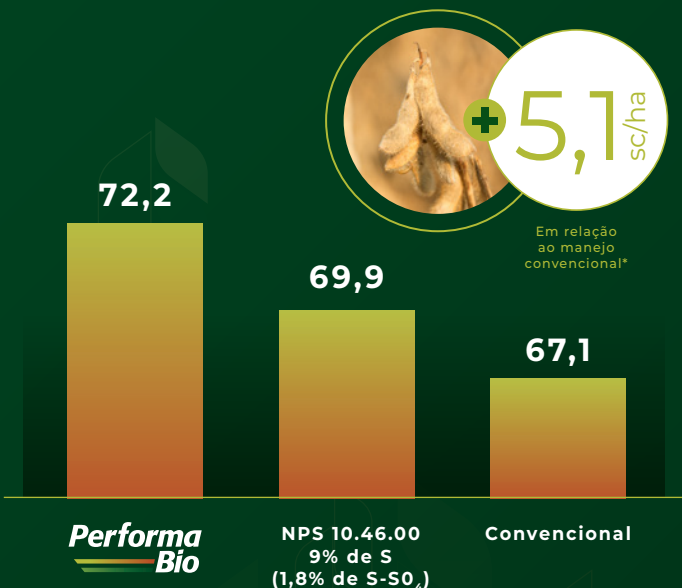

Performa Bio

Exclusivo
Mosaic
Fertilizantes

**Máxima
performance
nutricional e
produtividade**

**Mais
sustentabilidade
no manejo de
nutrientes**

**Promove alto
rendimento
operacional**

TRÊS MOTIVOS PARA MAXIMIZAR A NUTRIÇÃO DA SUA LAVOURA COM PERFORMA BIO:

**Maior
eficiência
do fertilizante
aplicado**

**Nutrição
otimizada
e plantas
mais resilientes**

**Incremento
dos patamares de
produtividade**

CARACTERÍSTICAS

- Fertilizante mineral com recobrimento de fertilizante orgânico.
- Fósforo e enxofre de alta eficiência.
- Alta concentração de nutrientes.
- Qualidade física e granulometria uniforme.

BENEFÍCIOS

- Promove maior disponibilidade de nutrientes às plantas.
- Otimiza o desenvolvimento das plantas.
- Promove o aumento da eficiência do fertilizante aplicado.
- Maior fluidez na aplicação.
- Plantio em menor tempo.
- Contribui para a sustentabilidade do manejo nutricional.
- Contribui para a tolerância das plantas aos efeitos do ambiente na produção.
- Aumento dos patamares de produtividade.

A MÁXIMA EFICIÊNCIA NUTRICIONAL QUE PERFORMA NOS RESULTADOS.

85
EXPERIMENTOS

11
ESTADOS

*Pesquisas Mosaic Fertilizantes, Brasil. Safras 2019/20, 2020/21 e 2021/22, na cultura de soja.

Performa

Performa Bio **Performa Full** **Performa Neo**